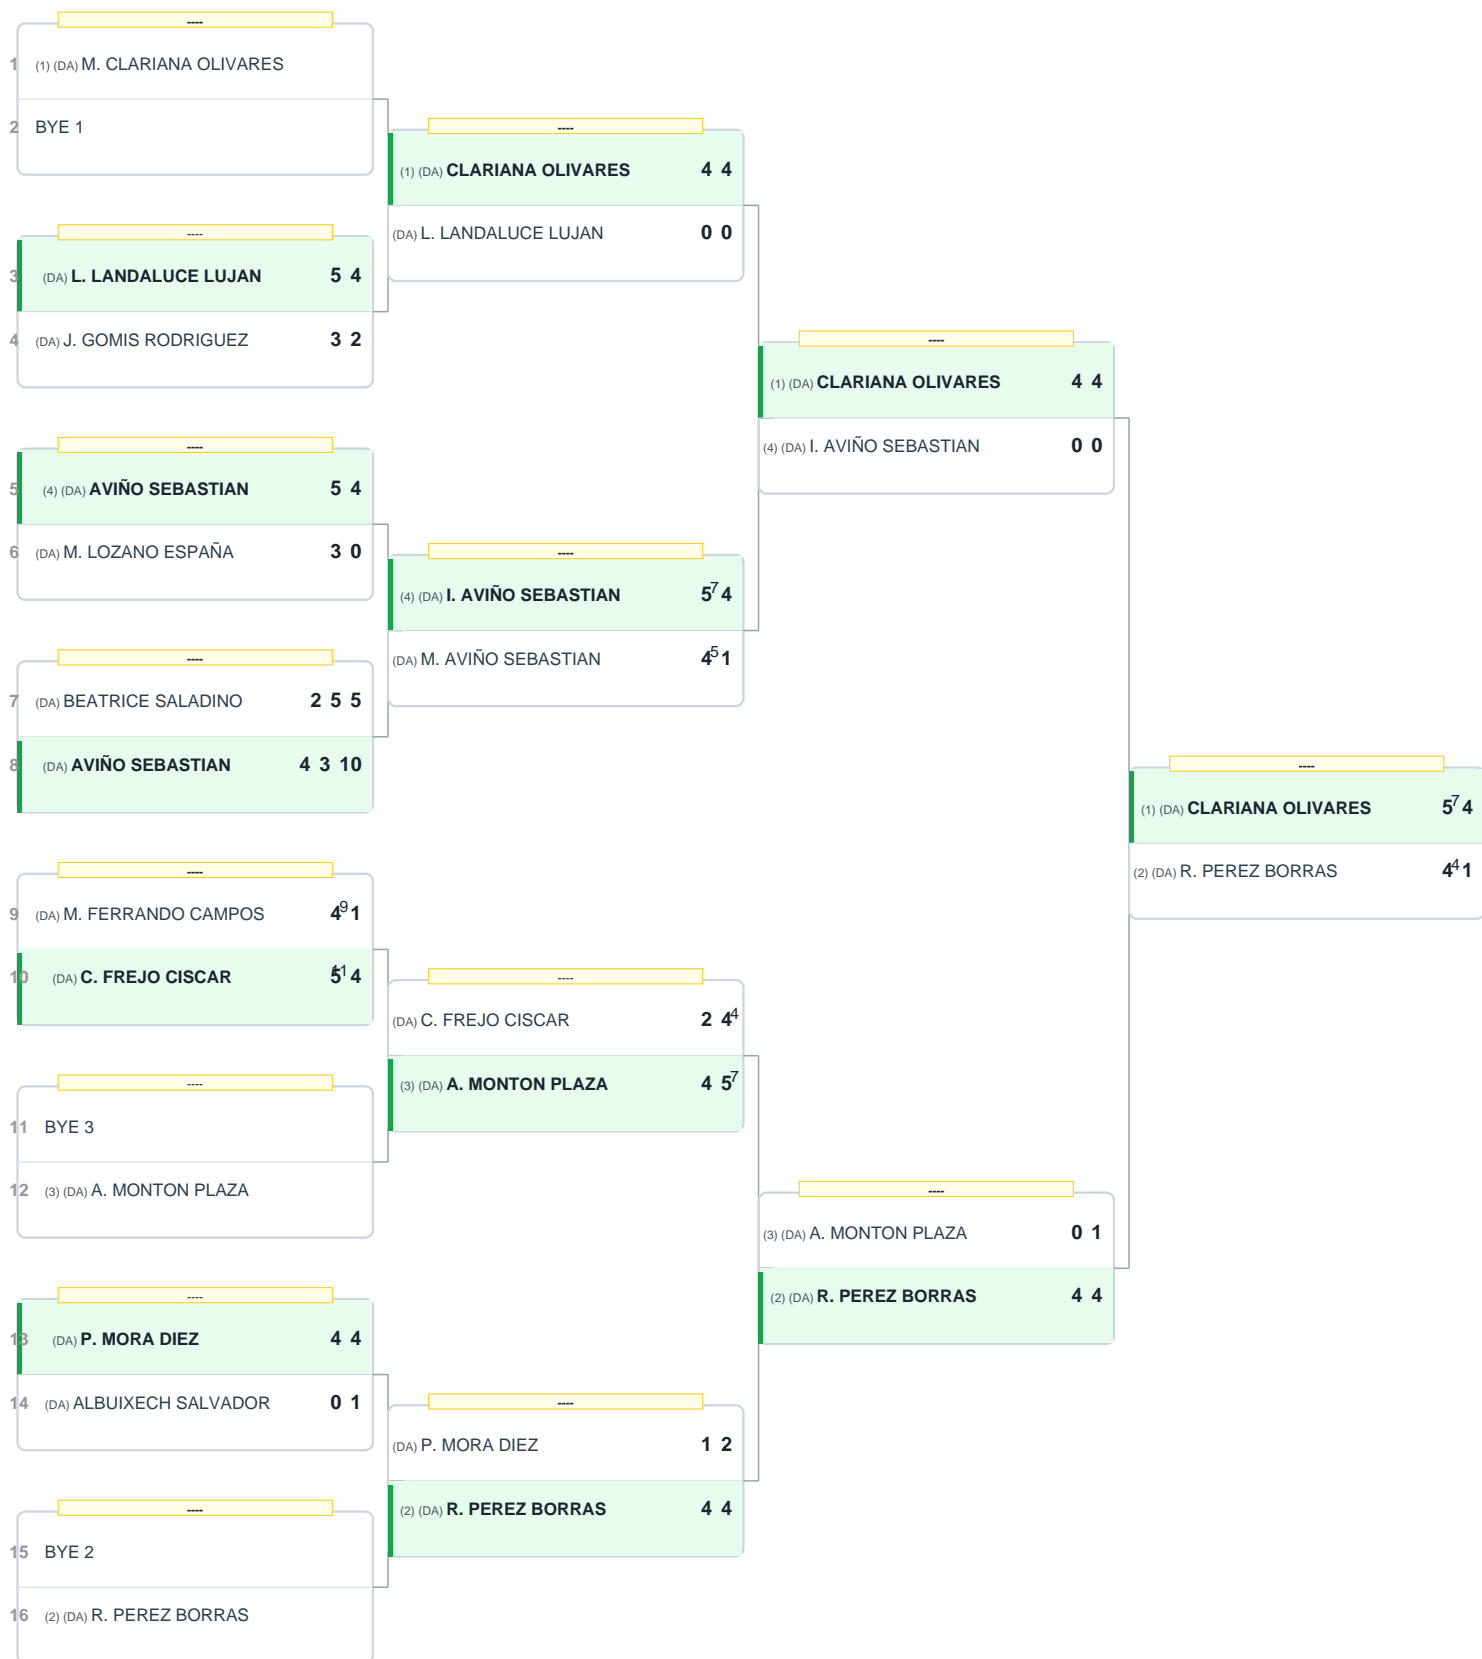

RND 16

CUARTOS DE FINAL

SEMIFINALES

FINAL

CUARTOS DE FINAL

SEMIFINALES

FINAL

RND 16

CUARTOS DE FINAL

SEMIFINALES

FINAL

1 (1) (DA) **SABATER DEVESA** 4 4

2 (DA) MARTINAVARRO PELLICE. 0 0

3 (DA) M. SEGARRA RUBIO 4² 5⁷ 7

4 (DA) **P. TUSET DELGADO** 5⁷ 4⁵ 10

5 (3) (DA) **CONCA BONILLO** 4 4